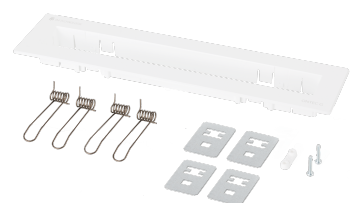

ZESTAW MONTAŻOWY ONTEC G WPUSZCZANY OG00 BIAŁY TM-AKC.OG00W

Kliknij w wybraną ikonę, aby pobrać plik:

UCHWYT | ONTEC G

- » umożliwia instalację oprawy w sposób wpuszczany
- » zestaw zawiera maskownicę oraz niezbędne elementy montażowe

Producent **TM Technologie**
 Kategoria **akcesoria**
 Kolor/Kolor zgodnie z RAL **biały , RAL9003**
 Kompatybilny z rodziną produktów **ONTEC G**

Wymiary netto **L x W x H** [± 2 mm] **293 mm x 71 mm x 22 mm**