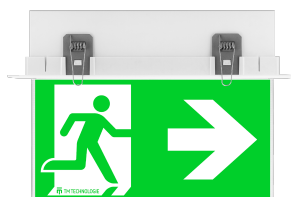

ZESTAW MONTAŻOWY ONTEC G WPUSZCZANY OG00 BIAŁY TM-AKC.OG00W

Kliknij w wybraną ikonę, aby pobrać plik:

UCHWYT | ONTEC G

- » umożliwia instalację oprawy w sposób wpuszczany
- » zestaw zawiera maskownicę oraz niezbędne elementy montażowe