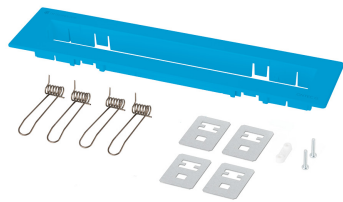

ZESTAW MONTAŻOWY ONTEC G WPUSZCZANY OG00 NIEBIESKI TM-AKC.OG00I

Kliknij w wybraną ikonę, aby pobrać plik:

UCHWYT | ONTEC G

- » umożliwia instalację oprawy w sposób wpuszczany
- » zestaw zawiera maskownicę oraz niezbędne elementy montażowe

Producent **TM Technologie**
 Kategoria **akcesoria**
 Kolor/Kolor zgodnie z RAL **niebieski , RAL5015**
 Kompatybilny z rodziną produktów **ONTEC G**

Wymiary netto **L x W x H** [± 2 mm] **293 mm x 71 mm x 22 mm**