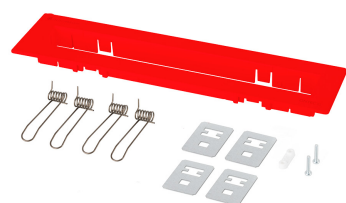

ZESTAW MONTAŻOWY ONTEC G WPUSZCZANY OG00 CZERWONY TM-AKC.OG00C

Kliknij w wybraną ikonę, aby pobrać plik:

UCHWYT | ONTEC G

- » umożliwia instalację oprawy w sposób wpuszczany
- » zestaw zawiera maskownicę oraz niezbędne elementy montażowe

Producent **TM Technologie**
 Kategoria **akcesoria**
 Kolor/Kolor zgodnie z RAL **czerwony , RAL3020**
 Kompatybilny z rodziną produktów **ONTEC G**

Wymiary netto **L x W x H** [± 2 mm] **293 mm x 71 mm x 22 mm**