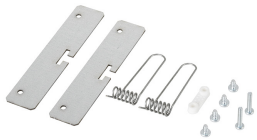

ZESTAW MONTAŻOWY ONTEC E WPUSZCZANY OE00 TM-AKC.OE00

Kliknij w wybraną ikonę, aby pobrać plik:

UCHWYT | ONTEC E

» umożliwia instalację oprawy w sposób wpuszczany

Producent **TM Technologie**

Kategoria **akcesoria**

Kompatybilny z rodziną produktów **ONTEC E**