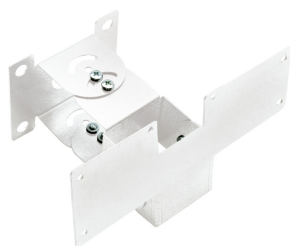

ZESTAW MONTAŻOWY ITECH ROTACYJNY IT04 BIAŁY TM-AKC.IT14W

Kliknij w wybraną ikonę, aby pobrać plik:

Nr: V1.1

Rotacyjny uchwyt montażowy | ITECH

- » dedykowany do przestrzeni o niekonwencjonalnych wnętrzach
- » możliwość montażu oprawy w różnych płaszczyznach
- » materiał: metal

Producent **TM Technologie**
 Kategoria **akcesoria**
 Kolor/Kolor zgodnie z RAL **biały , RAL9003**
 Kompatybilny z rodziną produktów **ITECH**

Wymiary netto **L x W x H** [± 2 mm] **128 mm x 12 mm x 111 mm**