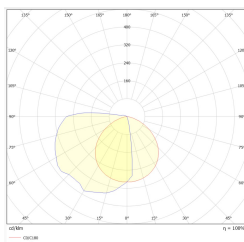

Максимальная температура **+55 °C**

Батарея **-**

Гарантия (корпус, электронная схема, источник света) **60 месяцы**

Размеры нетто **L x W x H [±2 mm]** **206 mm x 134 mm x 167 mm**

* Выбранные варианты монтажа возможны после применения дополнительного аксессуара.