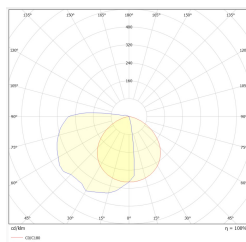

Максимальная температура **+55 °C**

Батарея **-**

Гарантия (корпус, электронная схема, источник света) **60 месяцы**

Размеры нетто **L x W x H [±2 mm] 206 mm x 134 mm x 167 mm**

* Выбранные варианты монтажа возможны после применения дополнительного аксессуара.