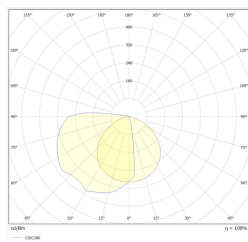

Максимальная температура **+55 °C**

Батарея **-**

Гарантия (корпус, электронная схема, источник света) **60 месяцы**

Размеры нетто **L x W x H [±2 mm] 206 mm x 134 mm x 900 mm**

* Выбранные варианты монтажа возможны после применения дополнительного аксессуара.