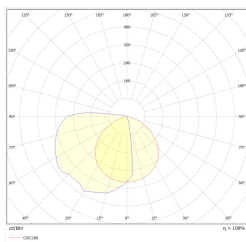

Размеры нетто **L x W x H [±2 mm] 206 mm x 134 mm x 900 mm**

\* Выбранные варианты монтажа возможны после применения дополнительного аксессуара.