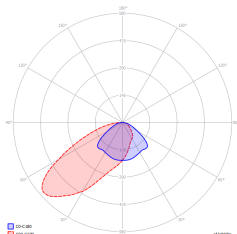

Номер: 0925

Номер: DIT_001

Номер: V2.12

Производитель	TM Technologie
Применение	аварийное освещение
Семья	ITECH
Цвет/Цвет согласно RAL	белый , RAL9003
Тип теста	DATA2
Режим работы	M
Номинальное рабочее время	3 h
Степень герметичности	IP65
Степень защиты от ударов	IK06
Класс изоляции	II
Материал	материал
Способ установки*	накладной, скрытый монтаж, приостановленный, потолочный, под углом
Поток (сбой)	470 lm
Источник света	LED
Мощность источника света	4.5 W
Активная мощность	6 W
Номинальное напряжение переменного тока	210-250 V
Срок службы светодиодов	50000 h
Цветовая температура	5700 K
Минимальная температура	+ 0 °C
Максимальная температура	+40 °C
Батарея	LiFePO4/C (LN) 6.4V 3.0-3.2Ah
Гарантия (корпус, электронная схема, источник света)	60 месяцы
Размеры нетто H x Ø [±2 mm]	74 mm x 171 mm