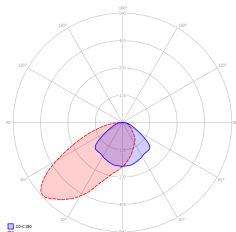

Номер: 0925

Номер: DIT_001

Номер: V2.12

Производитель	TM Technologie
Применение	аварийное освещение
Семья	ITECH
Цвет/Цвет согласно RAL	белый , RAL9003
Тип теста	стандарт
Режим работы	NM
Номинальное рабочее время	1 h
Степень герметичности	IP65
Степень защиты от ударов	IK06
Класс изоляции	II
Материал	материал
Способ установки*	накладной, скрытый монтаж, приостановленный, потолочный, под углом
Поток (сбой)	358 lm
Источник света	LED
Мощность источника света	2 W
Активная мощность	1.2 W
Номинальное напряжение переменного тока	210-250 V
Срок службы светодиодов	50000 h
Цветовая температура	5700 K
Минимальная температура	+ 0 °C
Максимальная температура	+40 °C
Батарея	LiFePO4/C (LN) 3.2V 1.5-1.6Ah
Гарантия (корпус, электронная схема, источник света)	24 месяцы
Размеры нетто H x Ø [±2 mm]	74 mm x 171 mm