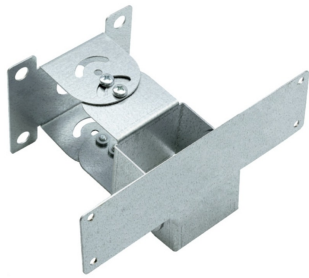

МОНТАЖНЫЙ КОМПЛЕКТ ONTEC S ВРАЩАЮЩИЙСЯ OS14 СЫРОЙ TM-АКС.OS14

Нажмите на выбранную иконку, чтобы скачать файл:

Производитель **TM Technologie**

Категория **аксессуары**

Совместим с **ONTEC S**

Размеры нетто **L x W x H** [± 2 mm] **209 mm x 111 mm x 98 mm**