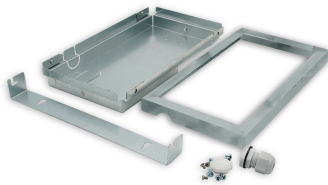

КОМПЛЕКТ ONTEC S РАМКА IP67 OS010 НЕРЖАВЕЮЩАЯ СТАЛЬ TM-АКС.OS010Q

Нажмите на выбранную иконку, чтобы скачать файл:

Производитель **TM Technologie**

Категория **аксессуары**

Совместим с **ONTEC S**

Размеры нетто **L x W x H** [± 2 mm] **280 mm x 50 mm x 155 mm**