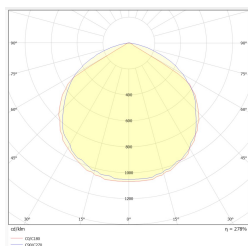

Номер: 1725

Номер: DIT_001

Номер: V1.2

Производитель	TM Technologie
Применение	освещение открытого пространства
Семья	PRIMO A
Цвет/Цвет согласно RAL	белый , RAL9003
Тип теста	авто-тест
Режим работы	NM
Номинальное рабочее время	3 h
Степень герметичности	IP20
Степень защиты от ударов	IK03
Класс изоляции	I
Материал	сталь
Способ установки*	накладной, потолочный
Поток (сбой)	1224 lm
Источник света	LED
Мощность источника света	9.6 W
Активная мощность	12.7 W
Номинальное напряжение переменного тока	210-250 V
Срок службы светодиодов	50000 h
Цветовая температура	5700 K
Минимальная температура	+5 °C
Максимальная температура	+40 °C
Батарея	LiFePO4/C (LN) 2x6.4V 4.5-4.8Ah
Гарантия (корпус, электронная схема, источник света)	36 месяцы
Размеры нетто L x W x H [±2 mm]	500 mm x 61 mm x 75 mm