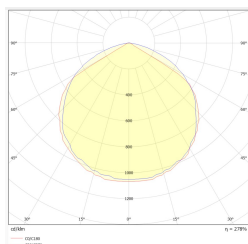

Номер: DC-UAE-  
0180  
Годен до:  
19.05.2026

Номер: 1725

Номер: DIT\_001

Номер: V1.2

Производитель	<b>TM Technologie</b>
Применение	<b>освещение открытого пространства</b>
Семья	<b>PRIMO A</b>
Цвет/Цвет согласно RAL	<b>черный , RAL9005</b>
Тип теста	<b>авто-тест</b>
Режим работы	<b>NM</b>
Номинальное рабочее время	<b>3 h</b>
Степень герметичности	<b>IP20</b>
Степень защиты от ударов	<b>IK03</b>
Класс изоляции	<b>I</b>
Материал	<b>сталь</b>
Способ установки*	<b>накладной, потолочный</b>
Поток (сбой)	<b>1224 lm</b>
Источник света	<b>LED</b>
Мощность источника света	<b>9.6 W</b>
Активная мощность	<b>12.7 W</b>
Номинальное напряжение переменного тока	<b>210-250 V</b>
Срок службы светодиодов	<b>50000 h</b>
Цветовая температура	<b>5700 K</b>
Минимальная температура	<b>+5 °C</b>
Максимальная температура	<b>+40 °C</b>
Батарея	<b>LiFePO4/C (LN) 2x6.4V 4.5-4.8Ah</b>
Гарантия (корпус, электронная схема, источник света)	<b>36 месяцы</b>
Размеры нетто <b>L x W x H</b> [±2 mm]	<b>500 mm x 61 mm x 75 mm</b>