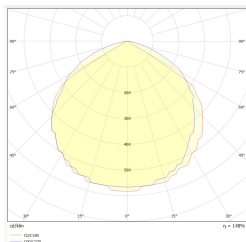

Номер: 1725

Номер: V1.2

Производитель	TM Technologie
Применение	освещение открытого пространства
Семья	PRIMO A
Цвет/Цвет согласно RAL	белый , RAL9003
Тип теста	CB - центральная батарея
Режим работы	CB
Степень герметичности	IP20
Степень защиты от ударов	IK03
Класс изоляции	I
Материал	сталь
Способ установки*	накладной, потолочный
Поток (сбой)	725 lm
Источник света	LED
Мощность источника света	5.9 W
Активная мощность	7.1 W
Номинальное напряжение переменного тока	210-250 V
Номинальное напряжение постоянного тока	186-254 V
Срок службы светодиодов	50000 h
Цветовая температура	5700 K
Минимальная температура	-15 °C
Максимальная температура	+55 °C
Гарантия (корпус, электронная схема, источник света)	60 месяцы
Размеры нетто L x W x H [±2 mm]	323 mm x 61 mm x 75 mm