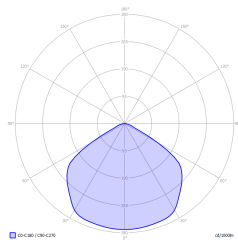

ONTEC C M1 CB 24/48 W TM-OC.M1CBL000W

Clicca sull'icona selezionata per scaricare il file:

n.: 4525

n.: B_BK_60112_0424_2024
Valido fino al:
24.01.2030

n.: 4525

n.: 4525

n.: V1.14

Produttore	TM Technologie
Applicazione	illuminazione antipanico
Famiglia	ONTEC C
Colore/Colore RAL	bianco , RAL9003
Versione	CB 24/48V - batteria centrale
Modalità operativa	CB
Grado di protezione	IP20
Grado di protezione dagli urti	IK03
Classi di elettrodomestici	III
Materiale dell'alloggiamento	plastica
Metodo di installazione*	a filo, soffitto
global.streamEmergency	338 lm
Sorgente luminosa	LED
Massima potenza luminosa	3 W
global.activePower	4.5 W
global.powerAC	- V
global.powerDC	20-57 V
Durata del LED	50000 h
Temperatura del colore	5700 K
Temperatura minima	-25 °C
Temperatura massima	+55 °C
Batteria	-
Garanzia (corpo, elettronica, sorgente luminosa)	60 mesi
Dimensioni nette H x Ø [±2 mm]	14 mm x 90 mm