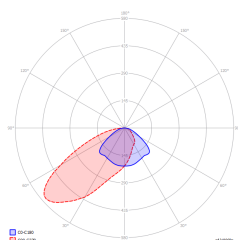

n.: 0925

n.: 0925

n.: DIT_001

n.: V2.12

Produttore	TM Technologie
Applicazione	illuminazione delle vie di fuga
Famiglia	ITECH
Colore/Colore RAL	bianco , RAL9003
Versione	DATA2
Modalità operativa	M
Durata del tempo	3 h
Grado di protezione	IP65
Grado di protezione dagli urti	IK06
Classi di elettrodomestici	II
Materiale dell'alloggiamento	plastica
Metodo di installazione*	superficie, a filo, sospeso, soffitto, ad angolo
global.streamEmergency	470 lm
Sorgente luminosa	LED
Massima potenza luminosa	4.5 W
global.activePower	6 W
global.powerAC	210-250 V
Durata del LED	50000 h
Temperatura del colore	5700 K
Temperatura minima	+ 0 °C
Temperatura massima	+40 °C
Batteria	LiFePO4/C (LN) 6.4V 3.0-3.2Ah
Garanzia (corpo, elettronica, sorgente luminosa)	60 mesi
Dimensioni nette H x Ø [±2 mm]	74 mm x 171 mm