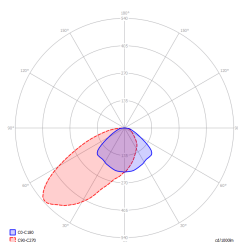

n.: 0925

n.: V1

n.: V2.12

Produttore	TM Technologie
Applicazione	illuminazione delle vie di fuga
Famiglia	ITECH
Colore/Colore RAL	bianco , RAL9003
Versione	standard
Modalità operativa	NM
Durata del tempo	1 h
Grado di protezione	IP65
Grado di protezione dagli urti	IK06
Classi di elettrodomestici	II
Materiale dell'alloggiamento	plastica
Metodo di installazione*	superficie, a filo, sospeso, soffitto, ad angolo
global.streamEmergency	358 lm
Sorgente luminosa	LED
Massima potenza luminosa	2 W
global.activePower	1.2 W
global.powerAC	210-250 V
Durata del LED	50000 h
Temperatura del colore	5700 K
Temperatura minima	+ 0 °C
Temperatura massima	+40 °C
Batteria	LiFePO4/C (LN) 3.2V 1.5-1.6Ah
Garanzia (corpo, elettronica, sorgente luminosa)	24 mesi
Dimensioni nette H x Ø [±2 mm]	74 mm x 171 mm