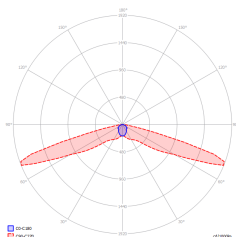

n.: 0925

n.: 0925

n.: DIT_001

n.: V2.12

Produttore	TM Technologie
Applicazione	illuminazione delle vie di fuga
Famiglia	ITECH
Colore/Colore RAL	nero , RAL9005
Versione	DATA2
Modalità operativa	M
Durata del tempo	3 h
Grado di protezione	IP65
Grado di protezione dagli urti	IK06
Classi di elettrodomestici	II
Materiale dell'alloggiamento	plastica
Metodo di installazione*	superficie, a filo, sospeso, soffitto, ad angolo
global.streamEmergency	478 lm
Sorgente luminosa	LED
Massima potenza luminosa	4.5 W
global.activePower	6 W
global.powerAC	210-250 V
global.powerDC	- V
Durata del LED	50000 h
Temperatura del colore	5700 K
Temperatura minima	+ 0 °C
Temperatura massima	+40 °C
Batteria	LiFePO4/C (LN) 6.4V 3.0-3.2Ah
Garanzia (corpo, elettronica, sorgente luminosa)	60 mesi
Dimensioni nette H x Ø [±2 mm]	74 mm x 171 mm