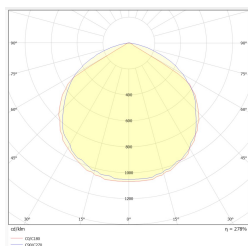

n.: 1725

n.: DC-UAE-0180  
Valido fino al:  
19.05.2026

n.: 1725

n.: DIT\_001

n.: V1.2

Produttore	<b>TM Technologie</b>
Applicazione	<b>illuminazione antipanico</b>
Famiglia	<b>PRIMO A</b>
Colore/Colore RAL	<b>bianco , RAL9003</b>
Versione	<b>autotest</b>
Modalità operativa	<b>NM</b>
Durata del tempo	<b>3 h</b>
Grado di protezione	<b>IP20</b>
Grado di protezione dagli urti	<b>IK03</b>
Classi di elettrodomestici	<b>I</b>
Materiale dell'alloggiamento	<b>acciaio</b>
Metodo di installazione*	<b>superficie, soffitto</b>
global.streamEmergency	<b>1224 lm</b>
Sorgente luminosa	<b>LED</b>
Massima potenza luminosa	<b>9.6 W</b>
global.activePower	<b>12.7 W</b>
global.powerAC	<b>210-250 V</b>
Durata del LED	<b>50000 h</b>
Temperatura del colore	<b>5700 K</b>
Temperatura minima	<b>+5 °C</b>
Temperatura massima	<b>+40 °C</b>
Batteria	<b>LiFePO4/C (LN) 2x6.4V 4.5-4.8Ah</b>
Garanzia (corpo, elettronica, sorgente luminosa)	<b>36 mesi</b>
Dimensioni nette <b>L x W x H</b> [±2 mm]	<b>500 mm x 61 mm x 75 mm</b>