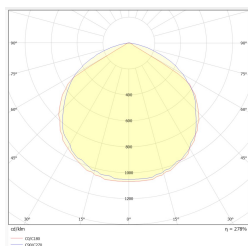

n.: 1725

n.: DC-UAE-0180  
Valido fino al:  
19.05.2026

n.: 1725

n.: DIT\_001

n.: V1.2

Produttore	<b>TM Technologie</b>
Applicazione	<b>illuminazione antipanico</b>
Famiglia	<b>PRIMO A</b>
Colore/Colore RAL	<b>nero , RAL9005</b>
Versione	<b>autotest</b>
Modalità operativa	<b>NM</b>
Durata del tempo	<b>3 h</b>
Grado di protezione	<b>IP20</b>
Grado di protezione dagli urti	<b>IK03</b>
Classi di elettrodomestici	<b>I</b>
Materiale dell'alloggiamento	<b>acciaio</b>
Metodo di installazione*	<b>superficie, soffitto</b>
global.streamEmergency	<b>1224 lm</b>
Sorgente luminosa	<b>LED</b>
Massima potenza luminosa	<b>9.6 W</b>
global.activePower	<b>12.7 W</b>
global.powerAC	<b>210-250 V</b>
Durata del LED	<b>50000 h</b>
Temperatura del colore	<b>5700 K</b>
Temperatura minima	<b>+5 °C</b>
Temperatura massima	<b>+40 °C</b>
Batteria	<b>LiFePO4/C (LN) 2x6.4V 4.5-4.8Ah</b>
Garanzia (corpo, elettronica, sorgente luminosa)	<b>36 mesi</b>
Dimensioni nette <b>L x W x H</b> [±2 mm]	<b>500 mm x 61 mm x 75 mm</b>