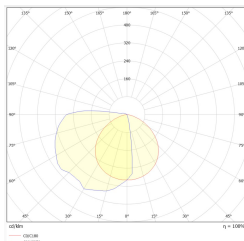

Producteur	TM Technologie
Application	éclairage des espaces ouverts
Famille	INDUST J
Couleur/Couleur conforme à la norme RAL	noir , RAL9005
Version	CBM – batterie centrale adressable
Mode de fonctionnement	CB
Degré de protection	IP66, IP69
Degré de protection contre les chocs	IK08
Classe de protection	I
Matériel	acier
Méthode d'installation*	mur
Flux (panne)	350* lm
Source de lumière	LED
Puissance de la source lumineuse	3 W
Puissance active	4.4 W
Tension alternative nominale	210-250 V
Tension continue nominale	186-254 V
Durée de vie des LED	50000 h
Température de couleur	5700
Température minimale	-15 °C
Températures maximales	+55 °C
La batterie	-
Garantie	60 mois
Dimensions nettes L x W x H [±2 mm]	206 mm x 134 mm x 167 mm