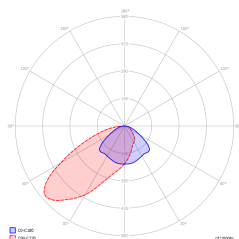

N°: 0925

N°: 0925

N°: DIT\_001

N°: V2.12

Producteur	<b>TM Technologie</b>
Application	<b>luminaires de signalisation</b>
Famille	<b>ITECH</b>
Couleur/Couleur conforme à la norme RAL	<b>blanche , RAL9003</b>
Version	<b>DATA2</b>
Mode de fonctionnement	<b>M</b>
Temps de travail nominal	<b>3 h</b>
Degré de protection	<b>IP65</b>
Degré de protection contre les chocs	<b>IK06</b>
Classe de protection	<b>II</b>
Matériel	<b>plastique</b>
Méthode d'installation*	<b>surface, encastré, suspendu, plafond, sous un angle</b>
Flux (panne)	<b>470 lm</b>
Source de lumière	<b>LED</b>
Puissance de la source lumineuse	<b>4.5 W</b>
Puissance active	<b>6 W</b>
Tension alternative nominale	<b>210-250 V</b>
Durée de vie des LED	<b>50000 h</b>
Température de couleur	<b>5700 K</b>
Température minimale	<b>+ 0 °C</b>
Températures maximales	<b>+40 °C</b>
La batterie	<b>LiFePO4/C (LN) 6.4V 3.0-3.2Ah</b>
Garantie	<b>60 mois</b>
Dimensions nettes <b>H x Ø</b> [±2 mm]	<b>74 mm x 171 mm</b>