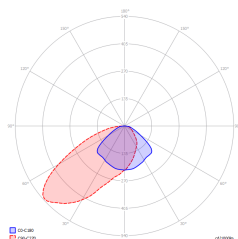

N°: 0925

N°: 0925

N°: DIT_001

N°: V2.12

Producteur	TM Technologie
Application	luminaires de signalisation
Famille	ITECH
Couleur/Couleur conforme à la norme RAL	blanche , RAL9003
Version	standard
Mode de fonctionnement	NM
Temps de travail nominal	1 h
Degré de protection	IP65
Degré de protection contre les chocs	IK06
Classe de protection	II
Matériel	plastique
Méthode d'installation*	surface, encastré, suspendu, plafond, sous un angle
Flux (panne)	358 lm
Source de lumière	LED
Puissance de la source lumineuse	2 W
Puissance active	1.2 W
Tension alternative nominale	210-250 V
Durée de vie des LED	50000 h
Température de couleur	5700 K
Température minimale	+ 0 °C
Températures maximales	+40 °C
La batterie	LiFePO4/C (LN) 3.2V 1.5-1.6Ah
Garantie	24 mois
Dimensions nettes H x Ø [±2 mm]	74 mm x 171 mm