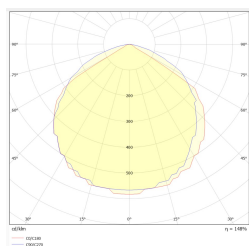

N°: DC-UAE-0180
Valable jusque:
19.05.2026

N°: 1725

N°: DIT_001

N°: V1.2

Producteur	TM Technologie
Application	éclairage des espaces ouverts
Famille	PRIMO A
Couleur/Couleur conforme à la norme RAL	noir , RAL9005
Version	test automatique
Mode de fonctionnement	NM
Temps de travail nominal	3 h
Degré de protection	IP20
Degré de protection contre les chocs	IK03
Classe de protection	I
Matériel	acier
Méthode d'installation*	surface, plafond
Flux (panne)	651 lm
Source de lumière	LED
Puissance de la source lumineuse	5.1 W
Puissance active	3.6 W
Tension alternative nominale	210-250 V
Durée de vie des LED	50000 h
Température de couleur	5700 K
Température minimale	+5 °C
Températures maximales	+40 °C
La batterie	LiFePO4/C (LN) 6.4V 4.5-4.8Ah
Garantie	36 mois
Dimensions nettes L x W x H [±2 mm]	323 mm x 61 mm x 75 mm