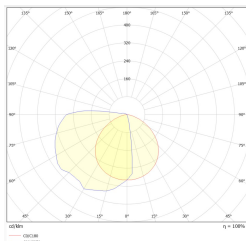

| | |
|--|--|
| Productor | TM Technologie |
| Solicitud | iluminación de espacios abiertos |
| Familia | INDUST J |
| Color/Color según RAL | negro , RAL9005 |
| Versión | CBM - batería central direccional |
| Modo operativo | CB |
| Grado de protección | IP66, IP69 |
| Grado de resistencia al impacto | IK08 |
| Clases de aislamiento | I |
| Material de la carcasa | acero |
| Metodo de instalacion* | pared |
| Flujo (fallo) | 540* lm |
| Fuente de luz | LED |
| Potencia de la fuente de luz | 5.8 W |
| Poder activo | * W |
| Tensión AC nominal | 210-250 V |
| Tensión DC nominal | 186-254 V |
| Vida útil del LED | 50000 h |
| Temperatura de color | 5700 |
| Temperatura mínima | -15 °C |
| Temperatura máxima | +55 °C |
| Batería | - |
| Garantía | 60 meses |
| Dimensiones netas L x W x H [±2 mm] | 206 mm x 134 mm x 167 mm |