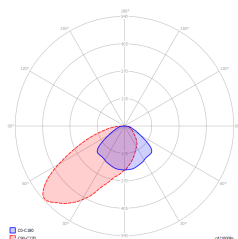

N.º: 0925

N.º: 0925

N.º: DIT\_001

N.º: V2.12

Productor	<b>TM Technologie</b>
Solicitud	<b>iluminación de evacuación</b>
Familia	<b>ITECH</b>
Color/Color según RAL	<b>blanco , RAL9003</b>
Versión	<b>estándar</b>
Modo operativo	<b>NM</b>
Tiempo de trabajo nominal	<b>1 h</b>
Grado de protección	<b>IP65</b>
Grado de resistencia al impacto	<b>IK06</b>
Clases de aislamiento	<b>II</b>
Material de la carcasa	<b>el plastico</b>
Metodo de instalacion*	<b>superficie, empotrable, suspendido, techo, al bias</b>
Flujo (fallo)	<b>358 lm</b>
Fuente de luz	<b>LED</b>
Potencia de la fuente de luz	<b>2 W</b>
Poder activo	<b>1.2 W</b>
Tensión AC nominal	<b>210-250 V</b>
Vida útil del LED	<b>50000 h</b>
Temperatura de color	<b>5700 K</b>
Temperatura mínima	<b>+ 0 °C</b>
Temperatura máxima	<b>+40 °C</b>
Batería	<b>LiFePO4/C (LN) 3.2V 1.5-1.6Ah</b>
Garantía	<b>24 meses</b>
Dimensiones netas <b>H x Ø</b> [±2 mm]	<b>74 mm x 171 mm</b>