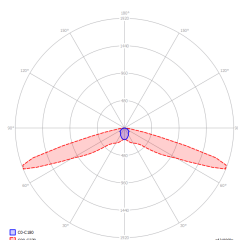

N.º: 0925

N.º: 0925

N.º: DIT\_001

N.º: V2.12

Productor	<b>TM Technologie</b>
Solicitud	<b>iluminación de evacuación</b>
Familia	<b>ITECH</b>
Color/Color según RAL	<b>negro , RAL9005</b>
Versión	<b>DATA2</b>
Modo operativo	<b>M</b>
Tiempo de trabajo nominal	<b>3 h</b>
Grado de protección	<b>IP65</b>
Grado de resistencia al impacto	<b>IK06</b>
Clases de aislamiento	<b>II</b>
Material de la carcasa	<b>el plastico</b>
Metodo de instalacion*	<b>superficie, empotrable, suspendido, techo, al bias</b>
Flujo (fallo)	<b>478 lm</b>
Fuente de luz	<b>LED</b>
Potencia de la fuente de luz	<b>4.5 W</b>
Poder activo	<b>6 W</b>
Tensión AC nominal	<b>210-250 V</b>
Tensión DC nominal	<b>- V</b>
Vida útil del LED	<b>50000 h</b>
Temperatura de color	<b>5700 K</b>
Temperatura mínima	<b>+ 0 °C</b>
Temperatura máxima	<b>+40 °C</b>
Batería	<b>LiFePO4/C (LN) 6.4V 3.0-3.2Ah</b>
Garantía	<b>60 meses</b>
Dimensiones netas <b>H x Ø</b> [±2 mm]	<b>74 mm x 171 mm</b>