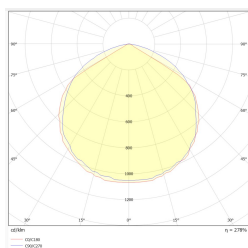

N.º: DC-UAE-0180
Válido hasta:
19.05.2026

N.º: 1725

N.º: DIT_001

N.º: V1.2

Productor	TM Technologie
Solicitud	iluminación de espacios abiertos
Familia	PRIMO A
Color/Color según RAL	blanco , RAL9003
Versión	auto prueba
Modo operativo	NM
Tiempo de trabajo nominal	3 h
Grado de protección	IP20
Grado de resistencia al impacto	IK03
Clases de aislamiento	I
Material de la carcasa	acero
Metodo de instalacion*	superficie, techo
Flujo (fallo)	1224 lm
Fuente de luz	LED
Potencia de la fuente de luz	9.6 W
Poder activo	12.7 W
Tensión AC nominal	210-250 V
Vida útil del LED	50000 h
Temperatura de color	5700 K
Temperatura mínima	+5 °C
Temperatura máxima	+40 °C
Batería	LiFePO4/C (LN) 2x6.4V 4.5-4.8Ah
Garantía	36 meses
Dimensiones netas L x W x H [±2 mm]	500 mm x 61 mm x 75 mm