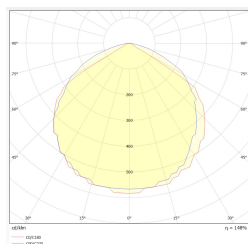

N.º: DC-UAE-
0180
Válido hasta:
19.05.2026

N.º: 1725

N.º: DIT_001

N.º: V1.2

Productor	TM Technologie
Solicitud	iluminación de espacios abiertos
Familia	PRIMO A
Color/Color según RAL	global.M , RAL9003
Versión	auto prueba
Modo operativo	NM
Tiempo de trabajo nominal	3 h
Grado de protección	IP20
Grado de resistencia al impacto	IK03
Clases de aislamiento	I
Material de la carcasa	acero
Metodo de instalacion*	superficie, techo
Flujo (fallo)	651 lm
Fuente de luz	LED
Potencia de la fuente de luz	5.1 W
Poder activo	3.6 W
Tensión AC nominal	210-250 V
Tensión DC nominal	- V
Vida útil del LED	50000 h
Temperatura de color	5700 K
Temperatura mínima	+5 °C
Temperatura máxima	+40 °C
Batería	LiFePO4/C (LN) 6.4V 4.5-4.8Ah
Garantía	36 meses
Dimensiones netas L x W x H [±2 mm]	323 mm x 61 mm x 75 mm