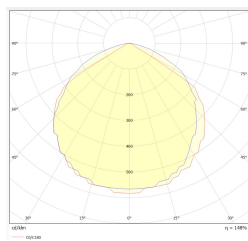

N.º: 1725

N.º: V1.2

Productor	TM Technologie
Solicitud	iluminación de espacios abiertos
Familia	PRIMO A
Color/Color según RAL	blanco , RAL9003
Versión	CB - batería central
Modo operativo	CB
Grado de protección	IP20
Grado de resistencia al impacto	IK03
Clases de aislamiento	I
Material de la carcasa	acero
Metodo de instalacion*	superficie, techo
Flujo (fallo)	725 lm
Fuente de luz	LED
Potencia de la fuente de luz	5.9 W
Poder activo	7.1 W
Tensión AC nominal	210-250 V
Tensión DC nominal	186-254 V
Vida útil del LED	50000 h
Temperatura de color	5700 K
Temperatura mínima	-15 °C
Temperatura máxima	+55 °C
Garantía	60 meses
Dimensiones netas L x W x H [±2 mm]	323 mm x 61 mm x 75 mm