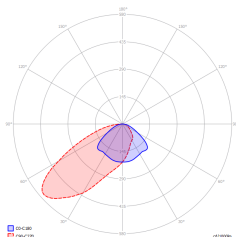

Nr.: 0925

Nr.: 0925

Nr.: DIT_001

Nr.: V2.12

Hersteller	TM Technologie
Anwendung	Fluchtwegsbeleuchtung
Familie	ITECH
Farbe/Farbe nach RAL	weiss , RAL9003
Version	DATA2
Betriebsart	M
Betriebsdauer	3 h
Schutzgrad	IP65
Aufprallschutzgrad	IK06
Schutzklasse	II
Gehäusematerial	Kunststoff
Montageart*	Oberfläche, unterputz, abgehängt, decke, angewinkelt
Lichtstrom Notbetrieb	470 lm
Lichtquelle	LED
Maximale Lichtstärke	4.5 W
Wirkleistung	6 W
AC Nennspannung	210-250 V
LED Lebensdauer	50000 h
Farbtemperatur	5700 K
Mindesttemperatur	+ 0 °C
Maximale Temperatur	+40 °C
Batterie	LiFePO4/C (LN) 6.4V 3.0-3.2Ah
Garantie (Gehäuse, Elektronik, Leuchtmittel)	60 Monate
Nettoabmessungen H x Ø [±2 mm]	74 mm x 171 mm