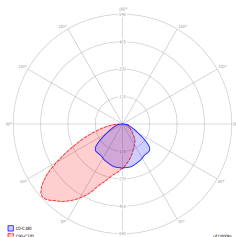

Nr.: 0925

Nr.: 0925

Nr.: DIT_001

Nr.: V2.12

Hersteller	TM Technologie
Anwendung	Fluchtwegsbeleuchtung
Familie	ITECH
Farbe/Farbe nach RAL	weiss , RAL9003
Version	Standard
Betriebsart	NM
Betriebsdauer	1 h
Schutzgrad	IP65
Aufprallschutzgrad	IK06
Schutzklasse	II
Gehäusematerial	Kunststoff
Montageart*	Oberfläche, unterputz, abgehängt, decke, angewinkelt
Lichtstrom Notbetrieb	358 lm
Lichtquelle	LED
Maximale Lichtstärke	2 W
Wirkleistung	1.2 W
AC Nennspannung	210-250 V
LED Lebensdauer	50000 h
Farbtemperatur	5700 K
Mindesttemperatur	+ 0 °C
Maximale Temperatur	+40 °C
Batterie	LiFePO4/C (LN) 3.2V 1.5-1.6Ah
Garantie (Gehäuse, Elektronik, Leuchtmittel)	24 Monate
Nettoabmessungen H x Ø [±2 mm]	74 mm x 171 mm