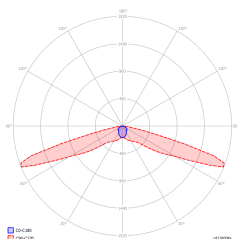

Nr.: 0925

Nr.: 0925

Nr.: DIT\_001

Nr.: V2.12

Hersteller	<b>TM Technologie</b>
Anwendung	<b>Fluchtwegsbeleuchtung</b>
Familie	<b>ITECH</b>
Farbe/Farbe nach RAL	<b>weiss , RAL9003</b>
Version	<b>DATA2</b>
Betriebsart	<b>M</b>
Betriebsdauer	<b>3 h</b>
Schutzgrad	<b>IP65</b>
Aufprallschutzgrad	<b>IK06</b>
Schutzklasse	<b>II</b>
Gehäusematerial	<b>Kunststoff</b>
Montageart*	<b>Oberfläche, unterputz, abgehängt, decke, angewinkelt</b>
Lichtstrom Notbetrieb	<b>478 lm</b>
Lichtquelle	<b>LED</b>
Maximale Lichtstärke	<b>4.5 W</b>
Wirkleistung	<b>6 W</b>
AC Nennspannung	<b>210-250 V</b>
LED Lebensdauer	<b>50000 h</b>
Farbtemperatur	<b>5700 K</b>
Mindesttemperatur	<b>+ 0 °C</b>
Maximale Temperatur	<b>+40 °C</b>
Batterie	<b>LiFePO4/C (LN) 6.4V 3.0-3.2Ah</b>
Garantie (Gehäuse, Elektronik, Leuchtmittel)	<b>60 Monate</b>
Nettoabmessungen <b>H x Ø</b> [±2 mm]	<b>74 mm x 171 mm</b>