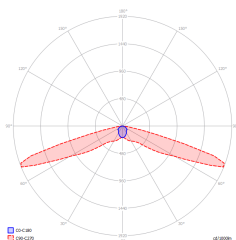

Nr.: 0925

Nr.: 0925

Nr.: DIT_001

Nr.: V2.12

Hersteller	TM Technologie
Anwendung	Fluchtwegsbeleuchtung
Familie	ITECH
Farbe/Farbe nach RAL	schwarz , RAL9005
Version	DATA2
Betriebsart	M
Betriebsdauer	3 h
Schutzgrad	IP65
Aufprallschutzgrad	IK06
Schutzklasse	II
Gehäusematerial	Kunststoff
Montageart*	Oberfläche, unterputz, abgehängt, decke, angewinkelt
Lichtstrom Notbetrieb	478 lm
Lichtquelle	LED
Maximale Lichtstärke	4.5 W
Wirkleistung	6 W
AC Nennspannung	210-250 V
DC Nennspannung	- V
LED Lebensdauer	50000 h
Farbtemperatur	5700 K
Mindesttemperatur	+ 0 °C
Maximale Temperatur	+40 °C
Batterie	LiFePO4/C (LN) 6.4V 3.0-3.2Ah
Garantie (Gehäuse, Elektronik, Leuchtmittel)	60 Monate
Nettoabmessungen H x Ø [±2 mm]	74 mm x 171 mm