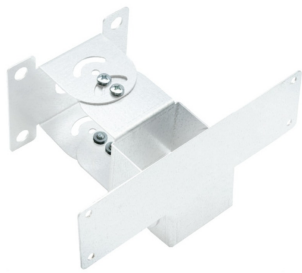

ONTEC S DREHBARER MONTAGESATZ OS14 WEISS TM-AKC.OS14W

Klicken Sie auf das ausgewählte Symbol, um die Datei herunterzuladen:

Nr.: V1.1

**Ermöglicht Unterputzmontage |
ONTEC S**

- » empfohlen für unkonventionelle Oberflächen durch freies einstellen des gewünschten Neigungsgrades
- » ermöglicht die Montage der Notleuchte auf verschiedenen Oberflächen
- » Material: Metall

Hersteller **TM Technologie**
 Kategorie **Zubehör**
 Farbe/Farbe nach RAL **weiss , RAL9003**
 Kompatibel mit **ONTEC S**

Nettoabmessungen **L x W x H** **209 mm x 111 mm x 98 mm**
 [±2 mm]