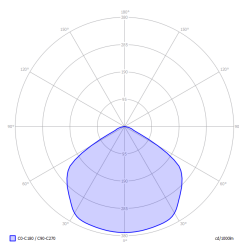

ONTEC C M1 CB 24/48 W TM-OC.M1CBL000W

Klikněte na vybranou ikonu pro stažení souboru:

Číslo: 4525

Číslo:
B_BK_60112_0424_2024
Platný do:
24.01.2030

Číslo: 4525

Číslo: 4525

Číslo: V1.14

Výrobce	TM Technologie
Aplikace	osvětlení otevřeného prostoru
Rodina	ONTEC C
Barva/Barva dle RAL	bílý , RAL9003
Typ testu	CB 24/48V - centrální baterie
Pracovní režim	CB
Stupeň ochrany	IP20
Stupeň ochrany proti nárazu	IK03
Třídy ochrany el. spotřebičů	III
Materiál tělesa	plast
Způsob instalace*	zapuštěný/vestavný, stropní
Světelný tok (napájení z baterie)	338 lm
Zdroj světla	LED
Výkon světelného zdroje	3 W
Činný výkon	4.5 W
Jmenovité střídavé napětí	'- V
Jmenovité stejnosměrné napětí	20-57 V
Životnost LED	50000 h
Teplota barvy	5700 K
Minimální teplota	-25 °C
Maximální teplota	+55 °C
Baterie	-
Záruka (korpus, elektronika, světelný zdroj)	60 měsíce
Rozměry H x Ø [±2 mm]	14 mm x 90 mm