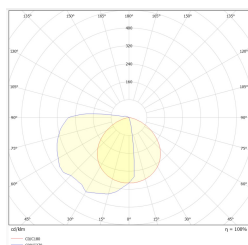

INDUST JW M5 CBA B TM-JW.M5CBM090B

Klikněte na vybranou ikonu pro stažení souboru:

Číslo: 3425

Číslo: 3425

Číslo: 3425

Číslo: DIT_004

Číslo: V1.0

Výrobce	TM Technologie
Aplikace	osvětlení otevřeného prostoru
Rodina	INDUST J
Barva/Barva dle RAL	černá , RAL9005
Typ testu	CBM - adresovatelná centrální baterie
Pracovní režim	CB
Stupeň ochrany	IP66, IP69
Stupeň ochrany proti nárazu	IK08
Třídy ochrany el. spotřebičů	I
Materiál tělesa	ocel
Způsob instalace*	nástěnný
Světelný tok (napájení z baterie)	540* lm
Zdroj světla	LED
Výkon světelného zdroje	5.8 W
Činný výkon	* W
Jmenovité střídavé napětí	210-250 V
Jmenovité stejnosměrné napětí	186-254 V
Životnost LED	50000 h
Teplota barvy	5700
Minimální teplota	-15 °C
Maximální teplota	+55 °C
Baterie	-
Záruka (korpus, elektronika, světelný zdroj)	60 měsíce
Rozměry L x W x H [±2 mm]	206 mm x 134 mm x 167 mm