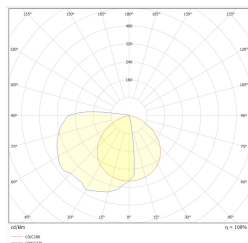

# INDUST JW M1 CBA B TM-JW.M1CBM090B

Klikněte na vybranou ikonu pro stažení souboru:

Číslo: 3425

Číslo: 3425

Číslo: 3425

Číslo: DIT\_004

Číslo: V1.0

Výrobce	<b>TM Technologie</b>
Applikace	<b>osvětlení otevřeného prostoru</b>
Rodina	<b>INDUST J</b>
Barva/Barva dle RAL	<b>černá , RAL9005</b>
Typ testu	<b>CBM - adresovatelná centrální baterie</b>
Pracovní režim	<b>CB</b>
Stupeň ochrany	<b>IP66, IP69</b>
Stupeň ochrany proti nárazu	<b>IK08</b>
Třídy ochrany el. spotřebičů	<b>I</b>
Materiál tělesa	<b>ocel</b>
Způsob instalace*	<b>nástěnný</b>
Světelný tok ( napájení z baterie )	<b>350* lm</b>
Zdroj světla	<b>LED</b>
Výkon světelného zdroje	<b>3 W</b>
Činný výkon	<b>4.4 W</b>
Jmenovité střídavé napětí	<b>210-250 V</b>
Jmenovité stejnosměrné napětí	<b>186-254 V</b>
Životnost LED	<b>50000 h</b>
Teplota barvy	<b>5700</b>
Minimální teplota	<b>-15 °C</b>
Maximální teplota	<b>+55 °C</b>
Baterie	<b>-</b>
Záruka (korpus, elektronika, světelný zdroj)	<b>60 měsíce</b>
Rozměry <b>L x W x H</b> [±2 mm]	<b>206 mm x 134 mm x 167 mm</b>