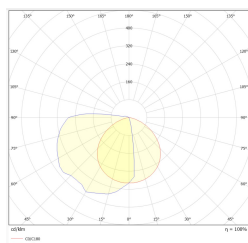

## TM-JF.M5CBM090B

Klikněte na vybranou ikonu pro stažení souboru:

Číslo: 3425

Číslo: 3425

Číslo: 3425

Číslo: DIT\_004

Číslo: V1.0

Výrobce	<b>TM Technologie</b>
Aplikace	<b>osvětlení otevřeného prostoru</b>
Rodina	<b>INDUST J</b>
Barva/Barva dle RAL	<b>černá , RAL9005</b>
Typ testu	<b>CBM - adresovatelná centrální baterie</b>
Pracovní režim	<b>CB</b>
Stupeň ochrany	<b>IP66, IP69</b>
Stupeň ochrany proti nárazu	<b>IK08</b>
Třídy ochrany el. spotřebičů	<b>I</b>
Materiál tělesa	<b>ocel</b>
Způsob instalace*	<b>k zemi</b>
Světelný tok ( napájení z baterie )	<b>540* lm</b>
Zdroj světla	<b>LED</b>
Výkon světelného zdroje	<b>5.8 W</b>
Činný výkon	<b>* W</b>
Jmenovité střídavé napětí	<b>210-250 V</b>
Jmenovité stejnosměrné napětí	<b>186-254 V</b>
Životnost LED	<b>50000 h</b>
Teplota barvy	<b>5700</b>
Minimální teplota	<b>-15 °C</b>
Maximální teplota	<b>+55 °C</b>
Baterie	<b>-</b>
Záruka (korpus, elektronika, světelný zdroj)	<b>60 měsíce</b>
Rozměry <b>L x W x H</b> [±2 mm]	<b>206 mm x 134 mm x 900 mm</b>