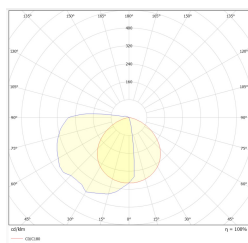

## TM-JF.M1CBM090B

Klikněte na vybranou ikonu pro stažení souboru:

Číslo: 3425

Číslo: 3425

Číslo: DIT\_004

Číslo: V1.0

Výrobce	<b>TM Technologie</b>
Aplikace	<b>osvětlení otevřeného prostoru</b>
Rodina	<b>INDUST J</b>
Barva/Barva dle RAL	<b>černá , RAL9005</b>
Typ testu	<b>CBM - adresovatelná centrální baterie</b>
Pracovní režim	<b>CB</b>
Stupeň ochrany	<b>IP66, IP69</b>
Stupeň ochrany proti nárazu	<b>IK08</b>
Třídy ochrany el. spotřebičů	<b>I</b>
Materiál tělesa	<b>ocel</b>
Způsob instalace*	<b>k zemi</b>
Světelný tok ( napájení z baterie )	<b>367 lm</b>
Zdroj světla	<b>LED</b>
Výkon světelného zdroje	<b>3 W</b>
Činný výkon	<b>4.4 W</b>
Jmenovité střídavé napětí	<b>210-250 V</b>
Jmenovité stejnosměrné napětí	<b>186-254 V</b>
Životnost LED	<b>50000 h</b>
Teplota barvy	<b>5700</b>
Minimální teplota	<b>-15 °C</b>
Maximální teplota	<b>+55 °C</b>
Baterie	<b>-</b>
Záruka (korpus, elektronika, světelný zdroj)	<b>60 měsíce</b>
Rozměry <b>L x W x H</b> [±2 mm]	<b>206 mm x 134 mm x 900 mm</b>