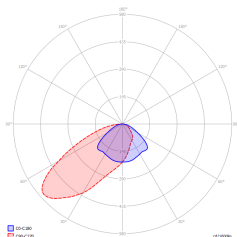

Číslo: 0925

Číslo: DIT_001

Číslo: V2.12

Výrobce	TM Technologie
Aplikace	evakuační osvětlení
Rodina	ITECH
Barva/Barva dle RAL	bílý , RAL9003
Typ testu	DATA2
Pracovní režim	M
Jmenovitá pracovní doba	3 h
Stupeň ochrany	IP65
Stupeň ochrany proti nárazu	IK06
Třídy ochrany el. spotřebičů	II
Materiál tělesa	plast
Způsob instalace*	na omítku, zapuštěný/vestavný, závěsná, stropní, pod úhlem
Světelný tok (napájení z baterie)	470 lm
Zdroj světla	LED
Výkon světelného zdroje	4.5 W
Činný výkon	6 W
Jmenovité střídavé napětí	210-250 V
Životnost LED	50000 h
Teplota barvy	5700 K
Minimální teplota	+ 0 °C
Maximální teplota	+40 °C
Baterie	LiFePO4/C (LN) 6.4V 3.0-3.2Ah
Záruka (korpus, elektronika, světelný zdroj)	60 měsíce
Rozměry H x Ø [±2 mm]	74 mm x 171 mm