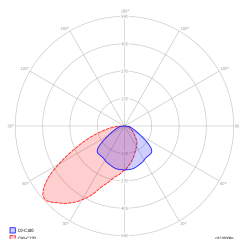

Číslo: 0925

Číslo: DIT_001

Číslo: V2.12

Výrobce	TM Technologie
Aplikace	evakuační osvětlení
Rodina	ITECH
Barva/Barva dle RAL	bílý , RAL9003
Typ testu	standard
Pracovní režim	NM
Jmenovitá pracovní doba	1 h
Stupeň ochrany	IP65
Stupeň ochrany proti nárazu	IK06
Třídy ochrany el. spotřebičů	II
Materiál tělesa	plast
Způsob instalace*	na omítku, zapuštěný/vestavný, závěsná, stropní, pod úhlem
Světelný tok (napájení z baterie)	358 lm
Zdroj světla	LED
Výkon světelného zdroje	2 W
Činný výkon	1.2 W
Jmenovité střídavé napětí	210-250 V
Životnost LED	50000 h
Teplota barvy	5700 K
Minimální teplota	+ 0 °C
Maximální teplota	+40 °C
Baterie	LiFePO4/C (LN) 3.2V 1.5-1.6Ah
Záruka (korpus, elektronika, světelný zdroj)	24 měsíce
Rozměry H x Ø [±2 mm]	74 mm x 171 mm