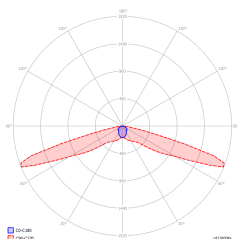

Číslo: 0925

Číslo: DIT_001

Číslo: V2.12

Výrobce	TM Technologie
Aplikace	evakuační osvětlení
Rodina	ITECH
Barva/Barva dle RAL	bílý , RAL9003
Typ testu	DATA2
Pracovní režim	M
Jmenovitá pracovní doba	3 h
Stupeň ochrany	IP65
Stupeň ochrany proti nárazu	IK06
Třídy ochrany el. spotřebičů	II
Materiál tělesa	plast
Způsob instalace*	na omítku, zapuštěný/vestavný, závěsná, stropní, pod úhlem
Světelný tok (napájení z baterie)	478 lm
Zdroj světla	LED
Výkon světelného zdroje	4.5 W
Činný výkon	6 W
Jmenovité střídavé napětí	210-250 V
Životnost LED	50000 h
Teplota barvy	5700 K
Minimální teplota	+ 0 °C
Maximální teplota	+40 °C
Baterie	LiFePO4/C (LN) 6.4V 3.0-3.2Ah
Záruka (korpus, elektronika, světelný zdroj)	60 měsíce
Rozměry H x Ø [±2 mm]	74 mm x 171 mm