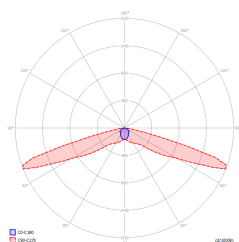

Číslo: 0925

Číslo: DIT_001

Číslo: V2.12

Výrobce	TM Technologie
Aplikace	evakuační osvětlení
Rodina	ITECH
Barva/Barva dle RAL	černá , RAL9005
Typ testu	DATA2
Pracovní režim	M
Jmenovitá pracovní doba	3 h
Stupeň ochrany	IP65
Stupeň ochrany proti nárazu	IK06
Třídy ochrany el. spotřebičů	II
Materiál tělesa	plast
Způsob instalace*	na omítku, zapaštěný/vestavný, závěsná, stropní, pod úhlem
Světelný tok (napájení z baterie)	478 lm
Zdroj světla	LED
Výkon světelného zdroje	4.5 W
Činný výkon	6 W
Jmenovité střídavé napětí	210-250 V
Jmenovité stejnosměrné napětí	- V
Životnost LED	50000 h
Teplota barvy	5700 K
Minimální teplota	+ 0 °C
Maximální teplota	+40 °C
Baterie	LiFePO4/C (LN) 6.4V 3.0-3.2Ah
Záruka (korpus, elektronika, světelný zdroj)	60 měsíce
Rozměry H x Ø [±2 mm]	74 mm x 171 mm