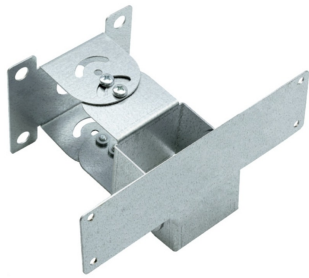

MONTÁŽNÍ SADA ONTEC S OTOČNÁ OS14 SUROVÝ TM-AKC.OS14

Klikněte na vybranou ikonu pro stažení souboru:

Výrobce **TM Technologie**
Kategorie **doplňky**

Kompatibilní s **ONTEC S**

Rozměry **L x W x H** [±2 mm] **209 mm x 111 mm x 98 mm**