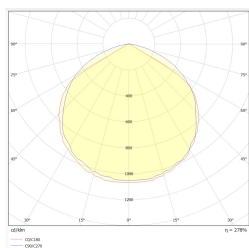

Číslo: DC-UAE-  
0180  
Platný do:  
19.05.2026

Číslo: 1725

Číslo: DIT\_001

Číslo: V1.2

Výrobce	<b>TM Technologie</b>
Aplikace	<b>osvětlení otevřeného prostoru</b>
Rodina	<b>PRIMO A</b>
Barva/Barva dle RAL	<b>bílý , RAL9003</b>
Typ testu	<b>autotest</b>
Pracovní režim	<b>NM</b>
Jmenovitá pracovní doba	<b>3 h</b>
Stupeň ochrany	<b>IP20</b>
Stupeň ochrany proti nárazu	<b>IK03</b>
Třídy ochrany el. spotřebičů	<b>I</b>
Materiál tělesa	<b>ocel</b>
Způsob instalace*	<b>na omítku, stropní</b>
Světelný tok ( napájení z baterie )	<b>1224 lm</b>
Zdroj světla	<b>LED</b>
Výkon světelného zdroje	<b>9.6 W</b>
Činný výkon	<b>12.7 W</b>
Jmenovité střídavé napětí	<b>210-250 V</b>
Životnost LED	<b>50000 h</b>
Teplota barvy	<b>5700 K</b>
Minimální teplota	<b>+5 °C</b>
Maximální teplota	<b>+40 °C</b>
Baterie	<b>LiFePO4/C (LN) 2x6.4V 4.5-4.8Ah</b>
Záruka (korpus, elektronika, světelný zdroj)	<b>36 měsíce</b>
Rozměry <b>L x W x H</b> [±2 mm]	<b>500 mm x 61 mm x 75 mm</b>