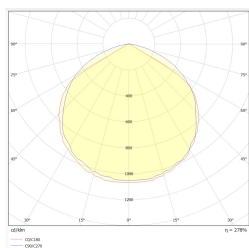

Číslo: 1725

Číslo: DIT_001

Číslo: V1.2

Výrobce	TM Technologie
Aplikace	osvětlení otevřeného prostoru
Rodina	PRIMO A
Barva/Barva dle RAL	černá , RAL9005
Typ testu	autotest
Pracovní režim	NM
Jmenovitá pracovní doba	3 h
Stupeň ochrany	IP20
Stupeň ochrany proti nárazu	IK03
Třídy ochrany el. spotřebičů	I
Materiál tělesa	ocel
Způsob instalace*	na omítku, stropní
Světelný tok (napájení z baterie)	1224 lm
Zdroj světla	LED
Výkon světelného zdroje	9.6 W
Činný výkon	12.7 W
Jmenovité střídavé napětí	210-250 V
Životnost LED	50000 h
Teplota barvy	5700 K
Minimální teplota	+5 °C
Maximální teplota	+40 °C
Baterie	LiFePO4/C (LN) 2x6.4V 4.5-4.8Ah
Záruka (korpus, elektronika, světelný zdroj)	36 měsíce
Rozměry L x W x H [±2 mm]	500 mm x 61 mm x 75 mm