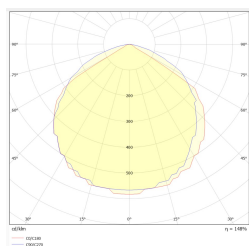

Číslo: DC-UAE-  
0180  
Platný do:  
19.05.2026

Číslo: 1725

Číslo: DIT\_001

Číslo: V1.2

Výrobce	<b>TM Technologie</b>
Aplikace	<b>osvětlení otevřeného prostoru</b>
Rodina	<b>PRIMO A</b>
Barva/Barva dle RAL	<b>bílý , RAL9003</b>
Typ testu	<b>autotest</b>
Pracovní režim	<b>NM</b>
Jmenovitá pracovní doba	<b>3 h</b>
Stupeň ochrany	<b>IP20</b>
Stupeň ochrany proti nárazu	<b>IK03</b>
Třídy ochrany el. spotřebičů	<b>I</b>
Materiál tělesa	<b>ocel</b>
Způsob instalace*	<b>na omítku, stropní</b>
Světelný tok ( napájení z baterie )	<b>651 lm</b>
Zdroj světla	<b>LED</b>
Výkon světelného zdroje	<b>5.1 W</b>
Činný výkon	<b>3.6 W</b>
Jmenovité střídavé napětí	<b>210-250 V</b>
Životnost LED	<b>50000 h</b>
Teplota barvy	<b>5700 K</b>
Minimální teplota	<b>+5 °C</b>
Maximální teplota	<b>+40 °C</b>
Baterie	<b>LiFePO4/C (LN) 6.4V 4.5-4.8Ah</b>
Záruka (korpus, elektronika, světelný zdroj)	<b>36 měsíce</b>
Rozměry <b>L x W x H</b> [±2 mm]	<b>323 mm x 61 mm x 75 mm</b>